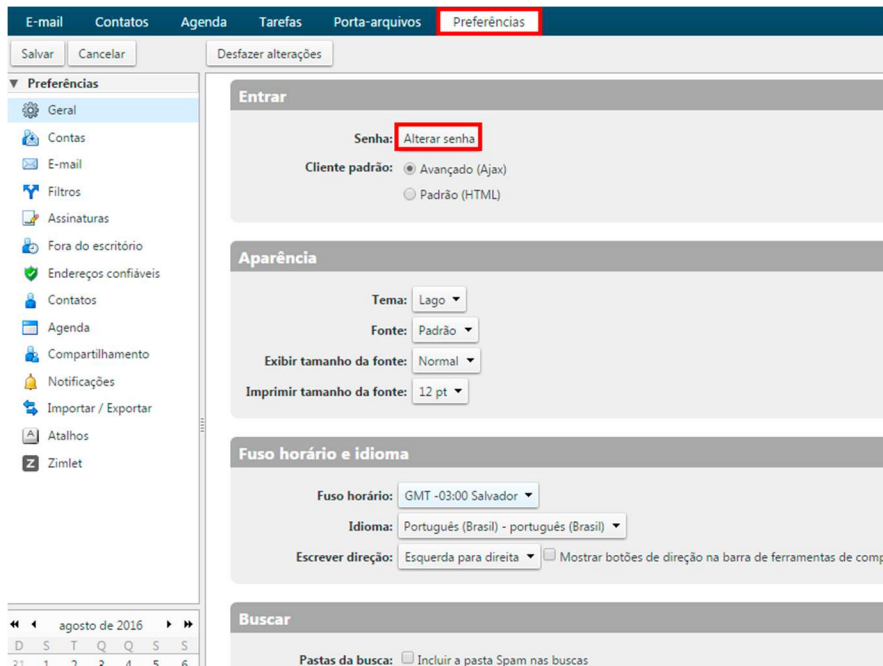

Tutorial como trocar senha do seu email.

Trocando a senha do seu email.

[Na aba preferencias , escolha alterar senha.](#)

[Entre com a sua senha antiga , e redefina sua senha atual.](#)

E-mail Contatos Agenda Tarefas Porta-arquivos Preferências

Salvar Cancelar Desfazer alterações

Preferências

- Geral
- Contas
- E-mail
- Filtros
- Assinaturas
- Fora do escritório
- Endereços confiáveis
- Contatos
- Agenda
- Compartilhamento
- Notificações
- Importar / Exportar
- Atalhos
- Zimlet