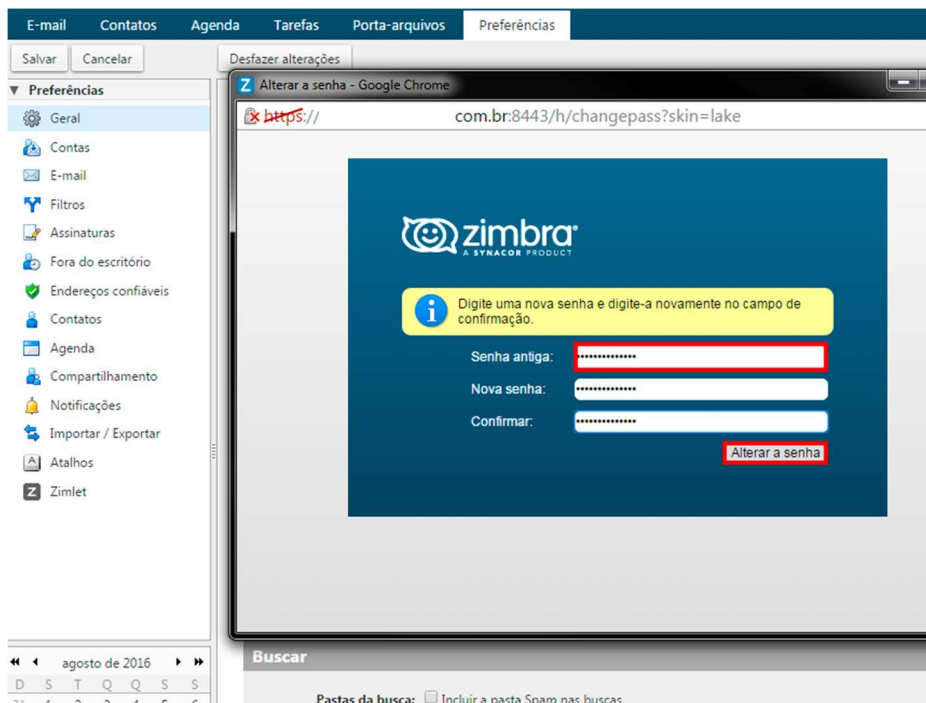

Tutorial como trocar senha do seu email.

Trocando a senha do seu email.

[Na aba preferencias , escolha alterar senha.](#)

[Entre com a sua senha antiga , e redefina sua senha atual.](#)

E-mail Contatos Agenda Tarefas Porta-arquivos Preferências